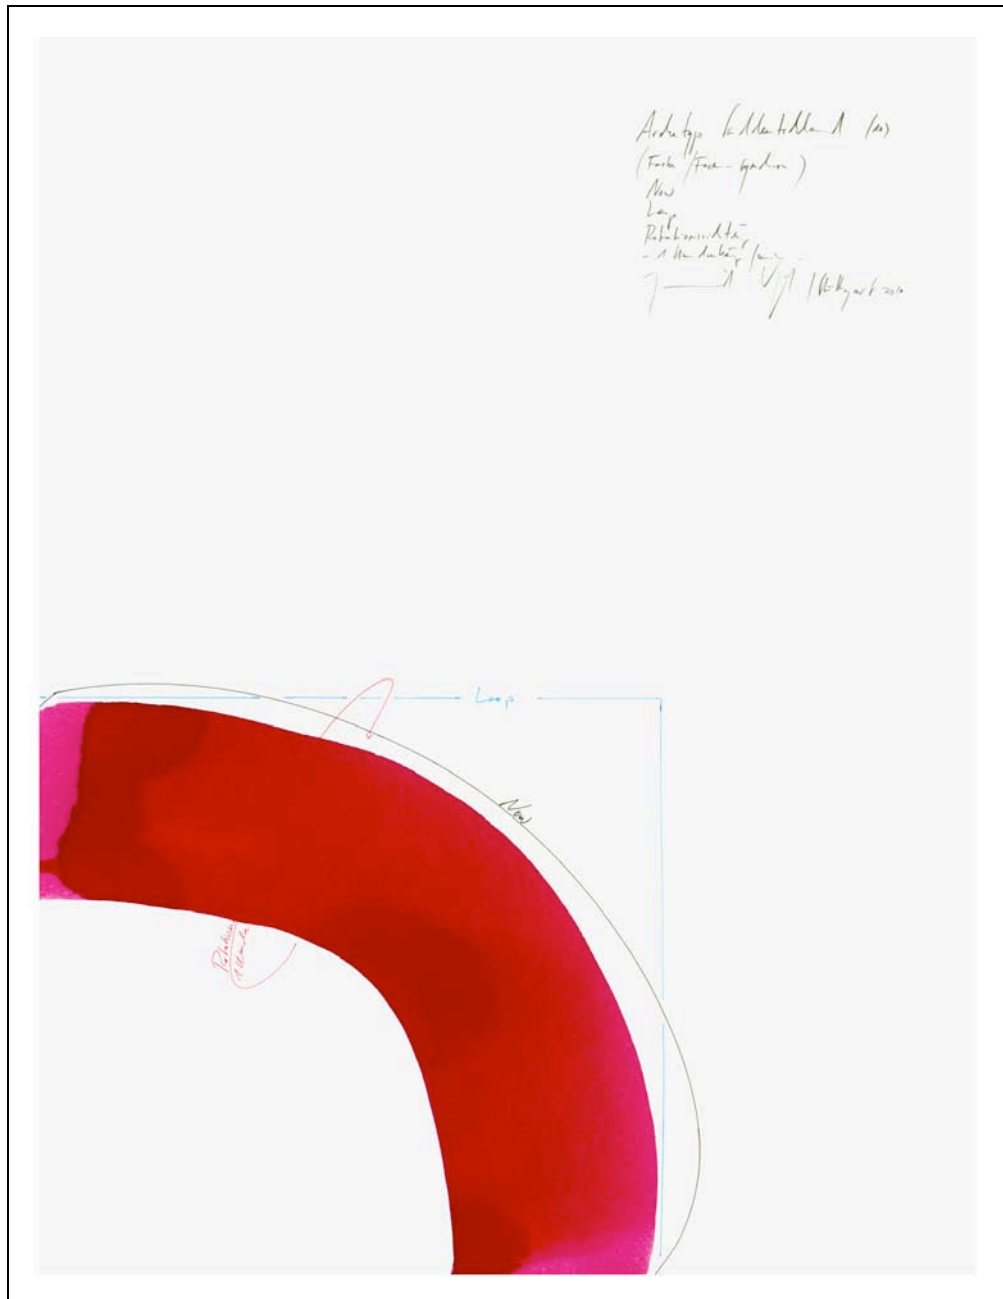

WV 2010-803

Archetyp Süddeutschland 10

(Farbe/Form-synchron); Now; Loop; Rotationsrichtung; Umdrehungen/min.

15-er Serie

Jorinde Voigt
Stuttgart 2010

Tinte, Bleistift auf Papier

41 cm x 31 cm

Unikat

Signiert