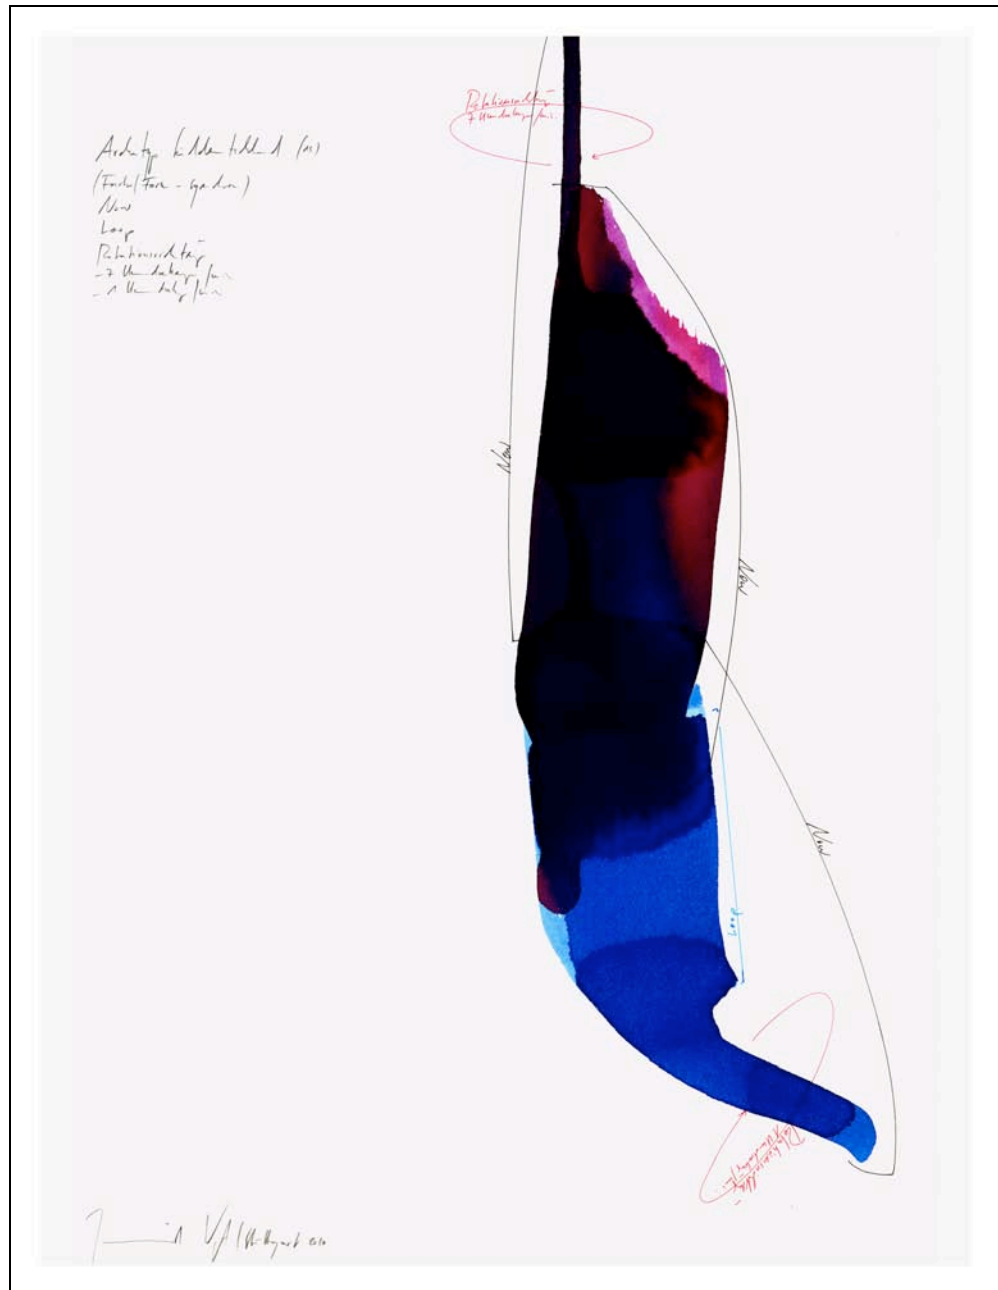

WV 2010-805

Archetyp Süddeutschland 12

(Farbe/Form-synchron); Now; Loop; Rotationsrichtung; Umdrehungen/min.

15-er Serie

Jorinde Voigt

Stuttgart2010

Tinte, Bleistift auf Papier

41 cm x 31 cm

Unikat

Signiert

WV 2010-806

Archetyp Süddeutschland 13

(Farbe/Form-synchron); Now; Loop; Rotationsrichtung; Umdrehungen/min.

15-er Serie

Jorinde Voigt  
Stuttgart2010  
Tinte, Bleistift auf Papier  
41 cm x 31 cm  
Unikat  
Signiert