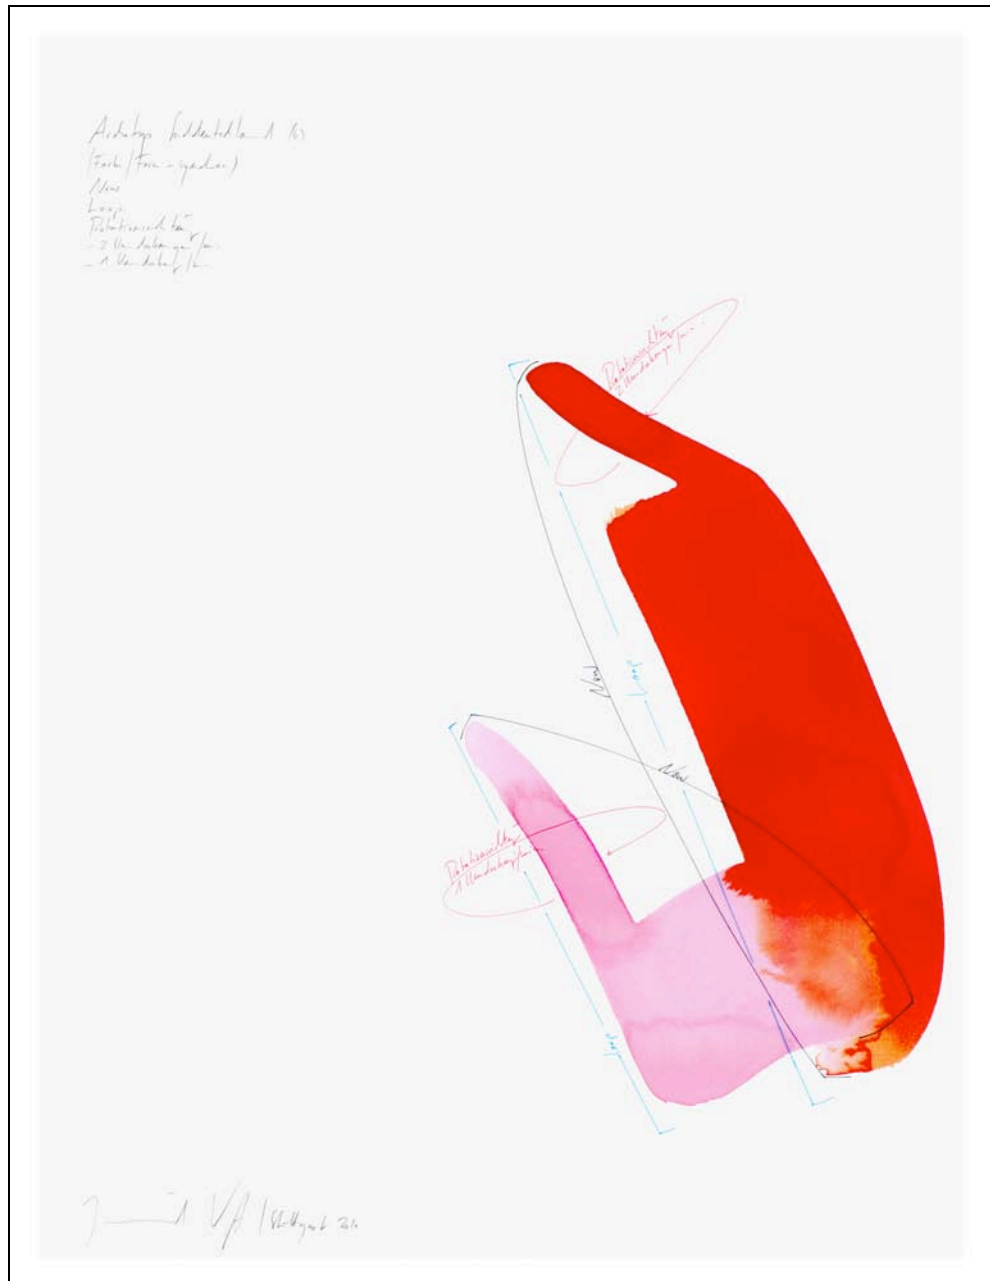

WV 2010-799

Archetyp Süddeutschland 6

(Farbe/Form-synchron); Now; Loop; Rotationsrichtung; Umdrehungen/min.

15-er Serie

Jorinde Voigt
Stuttgart2010
Tinte, Bleistift auf Papier
41 cm x 31 cm
Unikat
Signiert