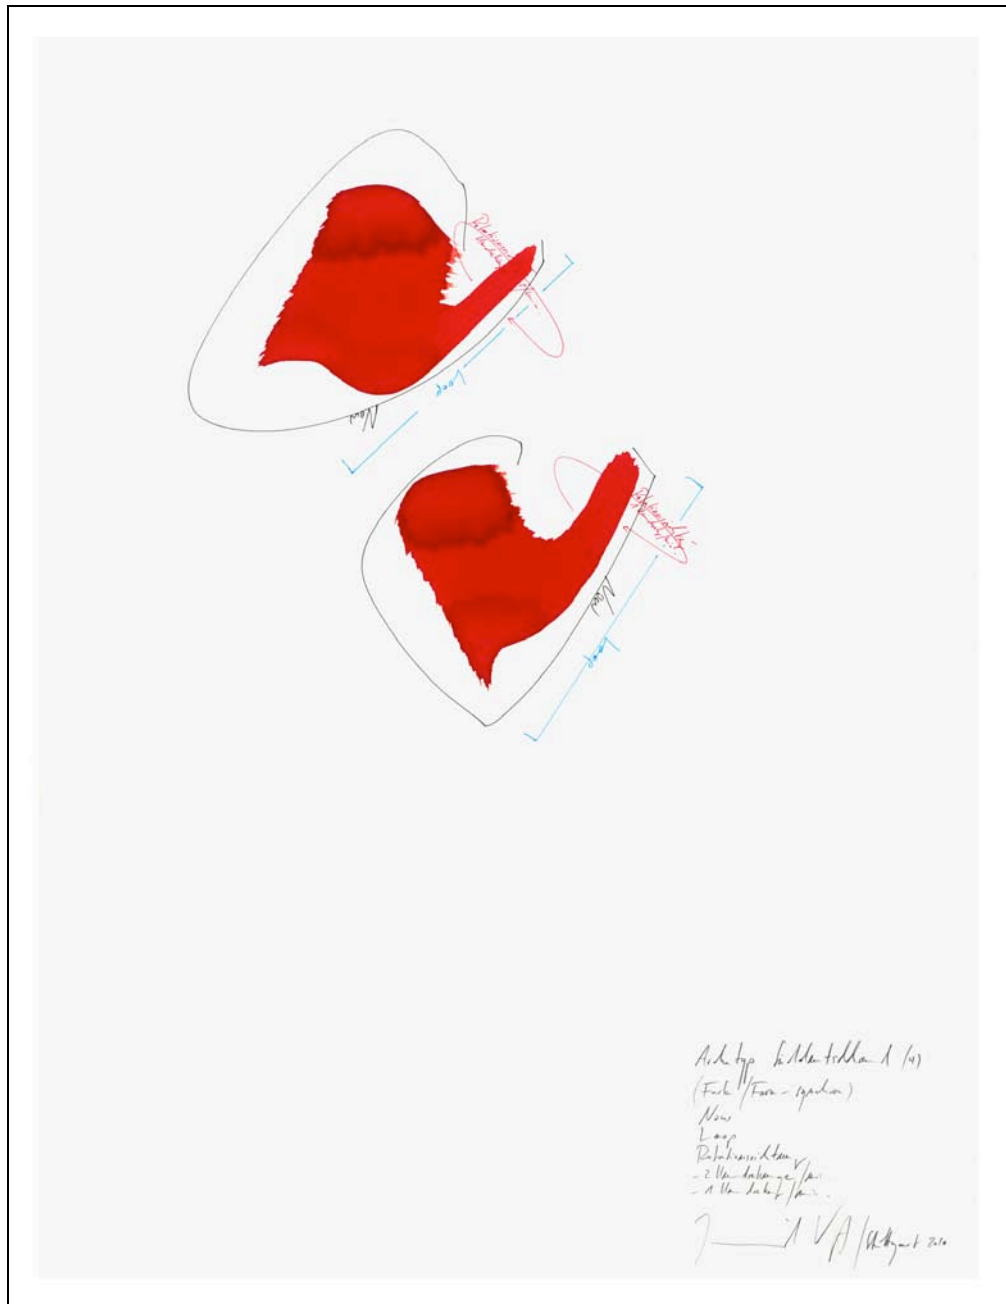

WV 2010-794

Archetyp Süddeutschland 1

(Farbe/Form-synchron); Now; Loop; Rotationsrichtung; Umdrehungen/min.

15-er Serie

Jorinde Voigt  
Stuttgart 2010

Tinte, Bleistift auf Papier

41 cm x 31 cm

Unikat

Signiert

WV 2010-795

Archetyp Süddeutschland 2

(Farbe/Form-synchron); Now; Loop; Rotationsrichtung; Umdrehungen/min.

15-er Serie

Jorinde Voigt  
Stuttgart 2010

Tinte, Bleistift auf Papier

41 cm x 31 cm

41 cm x 31 cm

Unikat

Signiert

WV 2010-797

Archetyp Süddeutschland 4

(Farbe/Form-synchron); Now; Loop; Rotationsrichtung; Umdrehungen/min.

15-er Serie

Jorinde Voigt  
Stuttgart 2010

Tinte, Bleistift auf Papier

41 cm x 31 cm

Unikat

Signiert

WV 2010-798

Archetyp Süddeutschland 5

(Farbe/Form-synchron); Now; Loop; Rotationsrichtung; Umdrehungen/min.

15-er Serie