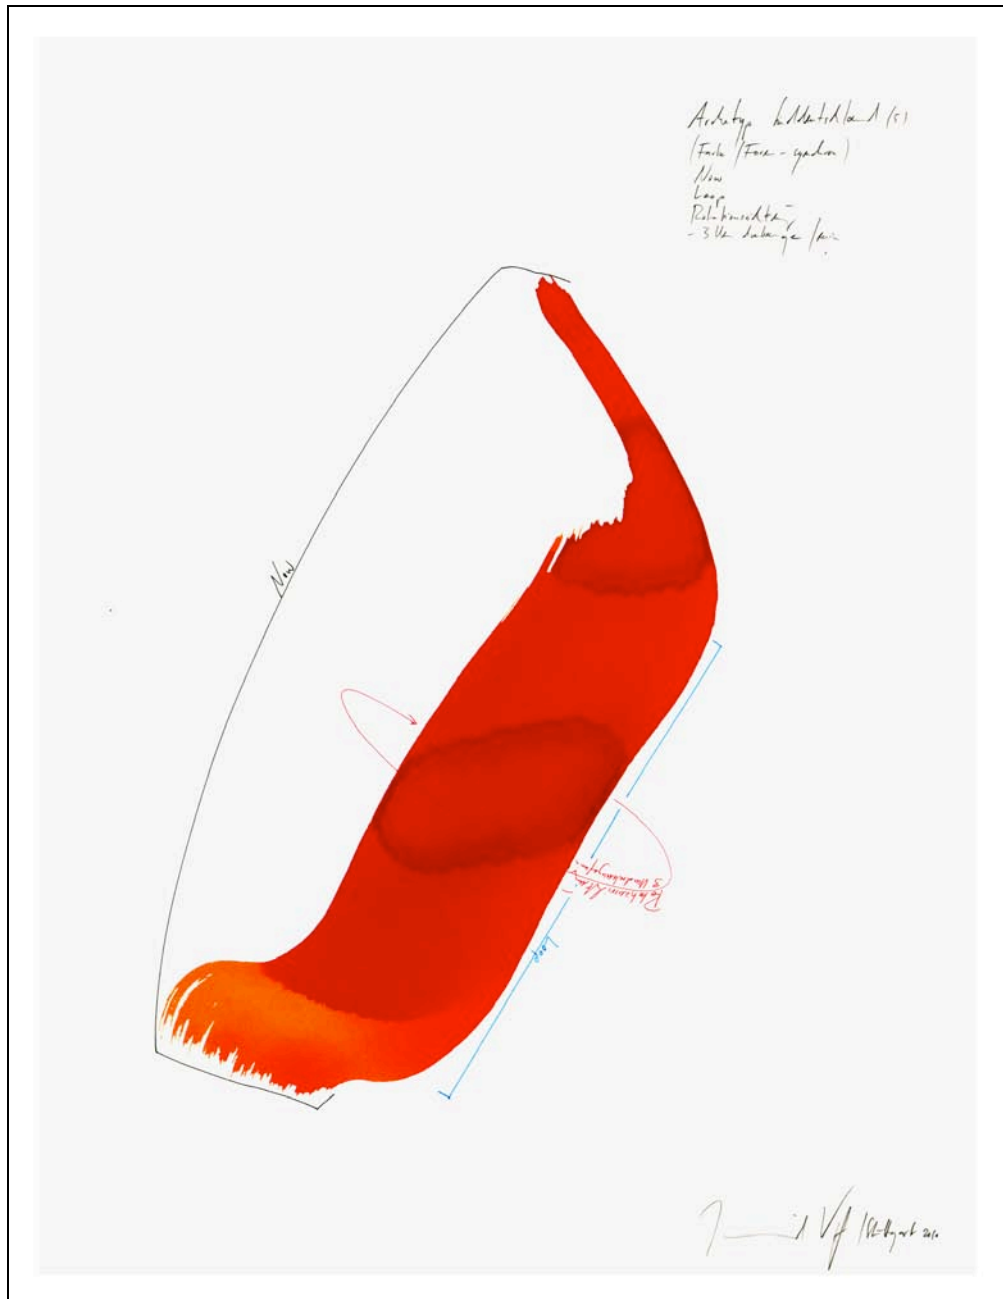

WV 2010-794

Archetyp Süddeutschland 1

(Farbe/Form-synchron); Now; Loop; Rotationsrichtung; Umdrehungen/min.

15-er Serie

Jorinde Voigt  
Stuttgart 2010

Tinte, Bleistift auf Papier

41 cm x 31 cm

Unikat

41 cm x 31 cm

Unikat

Signiert

WV 2010-797

Archetyp Süddeutschland 4

(Farbe/Form-synchron); Now; Loop; Rotationsrichtung; Umdrehungen/min.

15-er Serie

Jorinde Voigt  
Stuttgart 2010

Tinte, Bleistift auf Papier

41 cm x 31 cm

Unikat

Signiert

WV 2010-798

Archetyp Süddeutschland 5

(Farbe/Form-synchron); Now; Loop; Rotationsrichtung; Umdrehungen/min.

15-er Serie

Jorinde Voigt

Stuttgart2010

Tinte, Bleistift auf Papier

41 cm x 31 cm

Unikat

Signiert

WV 2010-799

Archetyp Süddeutschland 6