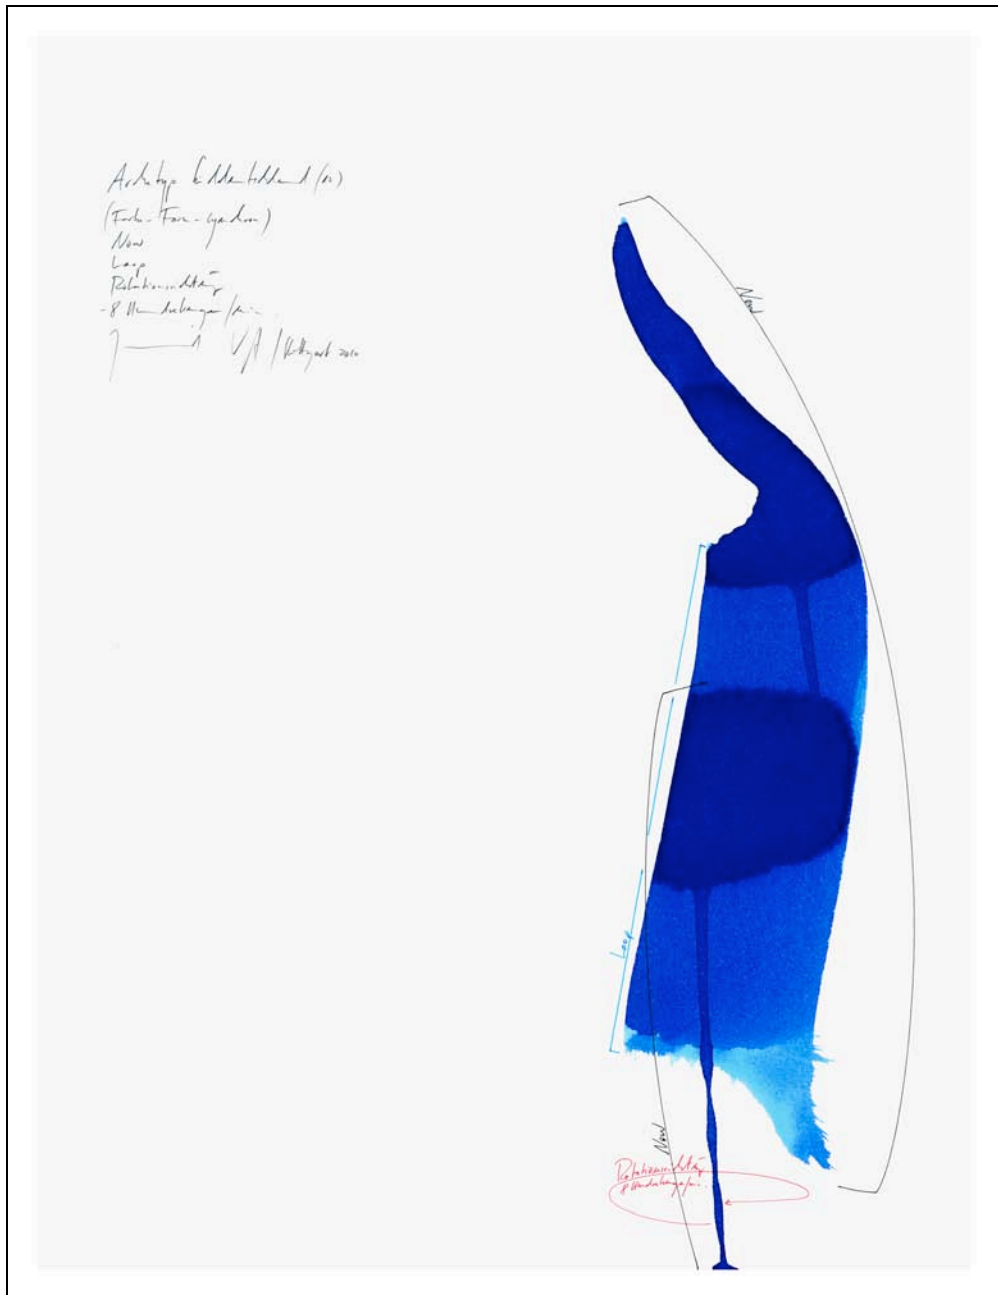

WV 2010-805

Archetyp Süddeutschland 12

(Farbe/Form-synchron); Now; Loop; Rotationsrichtung; Umdrehungen/min.

15-er Serie

Jorinde Voigt

Stuttgart2010

Tinte, Bleistift auf Papier

41 cm x 31 cm

Unikat

Signiert