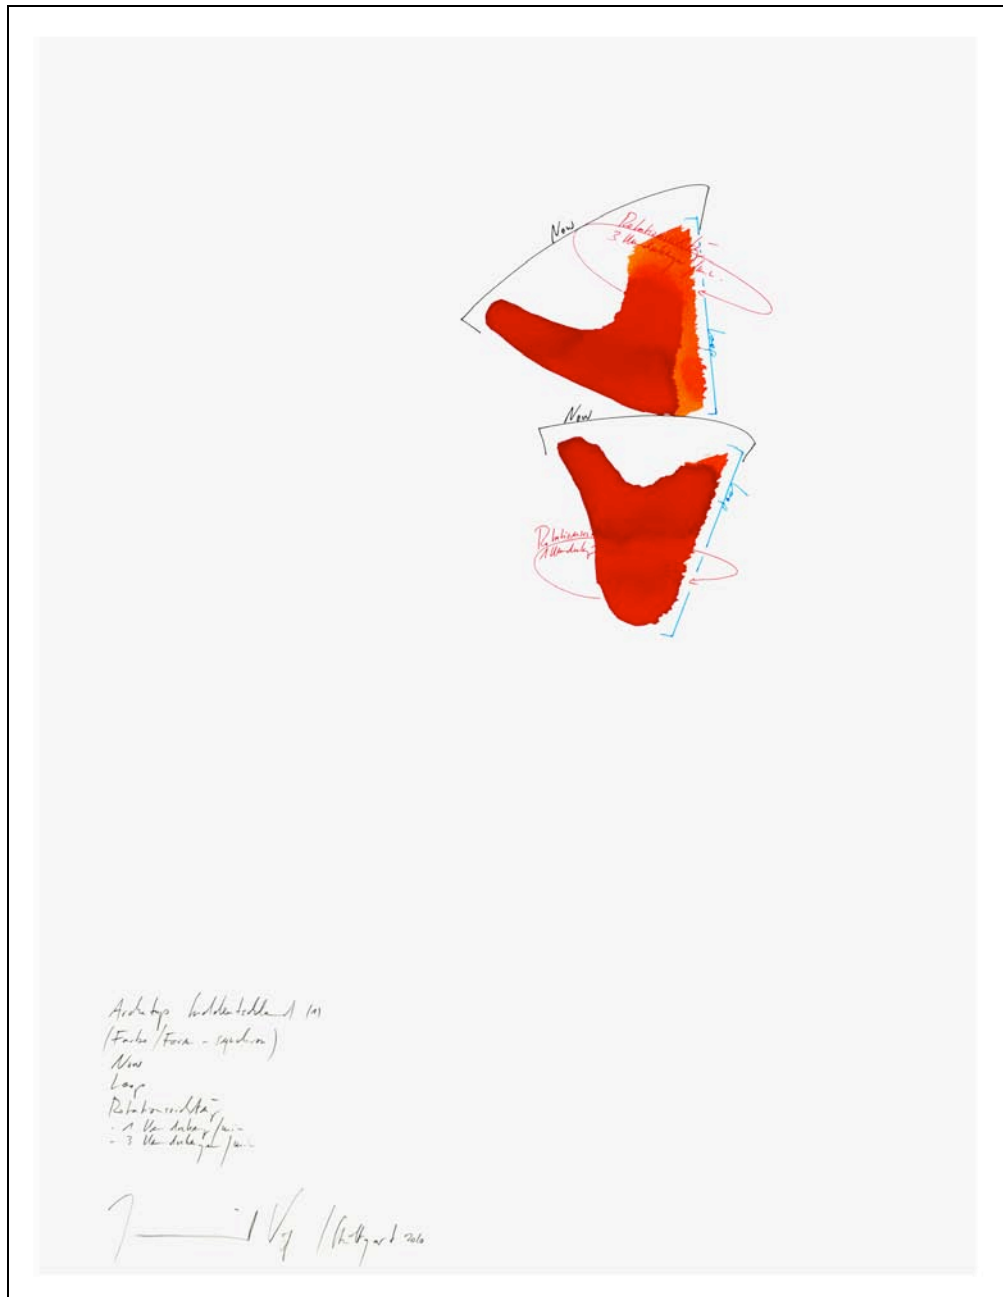

WV 2010-794

Archetyp Süddeutschland 1

(Farbe/Form-synchron); Now; Loop; Rotationsrichtung; Umdrehungen/min.

15-er Serie

Jorinde Voigt  
Stuttgart 2010

Tinte, Bleistift auf Papier

41 cm x 31 cm

Unikat

Signiert

WV 2010-795

Archetyp Süddeutschland 2

(Farbe/Form-synchron); Now; Loop; Rotationsrichtung; Umdrehungen/min.

15-er Serie

Jorinde Voigt  
Stuttgart 2010

Tinte, Bleistift auf Papier

41 cm x 31 cm

Unikat

Signiert

WV 2010-796

Archetyp Süddeutschland 3

(Farbe/Form-synchron); Now; Loop; Rotationsrichtung; Umdrehungen/min.

15-er Serie

Jorinde Voigt  
Stuttgart 2010

Tinte, Bleistift auf Papier

Tinte, Bleistift auf Papier

41 cm x 31 cm

Unikat

Signiert

WV 2010-798

Archetyp Süddeutschland 5

(Farbe/Form-synchron); Now; Loop; Rotationsrichtung; Umdrehungen/min.

15-er Serie