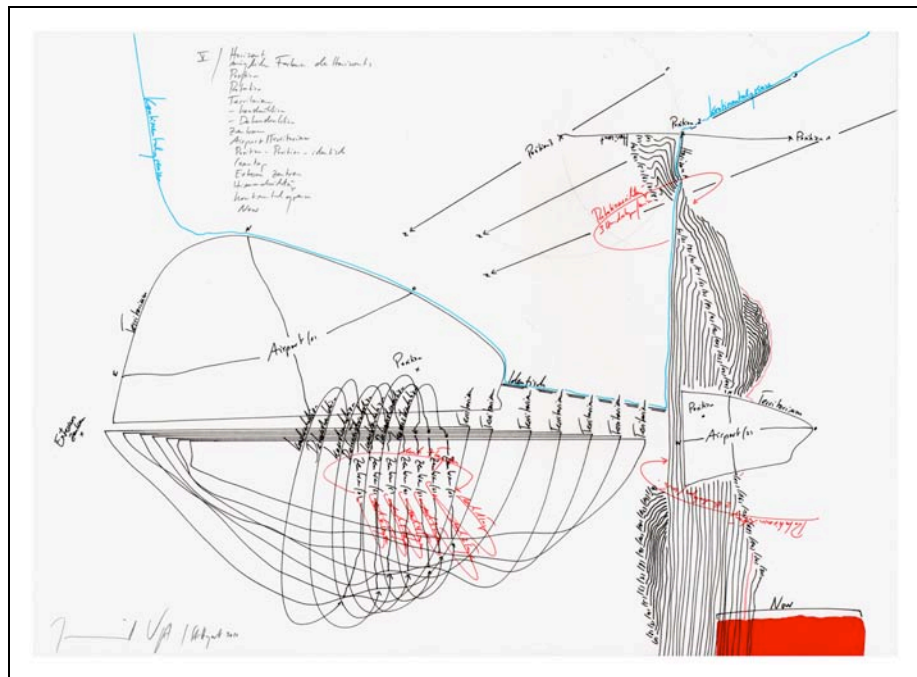

Horizont/Territorium V

Horizont; 12 (mögliche Farben des Horizonts); Position; Rotation; Territorium/ Konstruktion/
Dekonstruktion; Zentrum; Airport/ Territorium; Position – Position - identisch ; Countup; Externe Zentren;
Himmelsrichtung; Kontinentalgrenze; Now

Jorinde Voigt
Stuttgart 2010
Tinte, Ölkreide, Bleistift auf Papier
26 cm x 36 cm
Unikat
Signiert