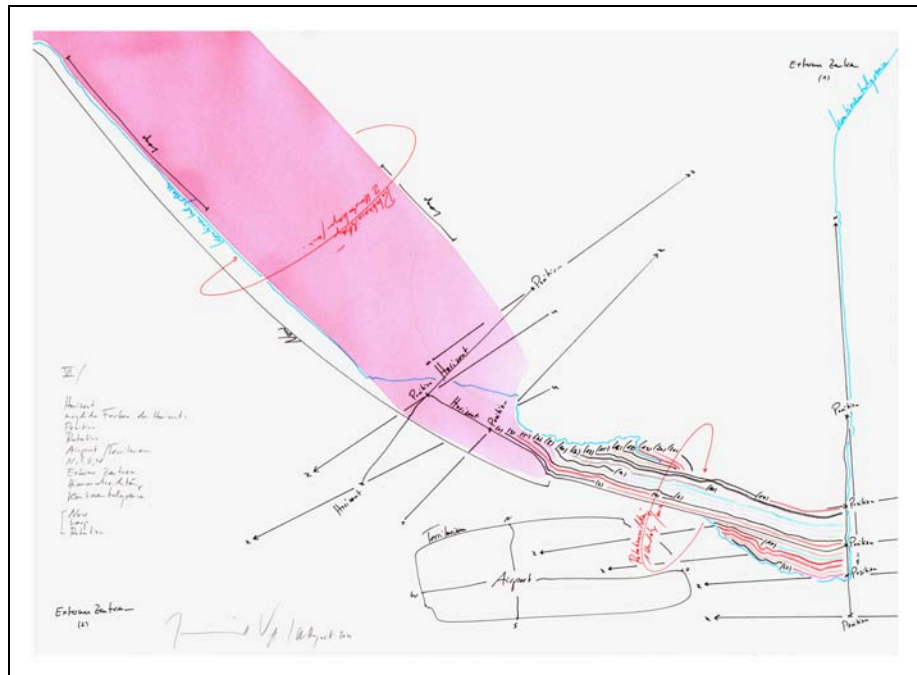

Jorinde Voigt
Stuttgart 2010
Tinte, Ölkreide, Bleistift auf Papier
26 cm x 36 cm
Unikat
Signiert

WV 2010-811

Horizont/Territorium IV

Horizont; 12 (mögliche Farben des Horizonts); Position; Rotation; Territorium/ Konstruktion/
Dekonstruktion; Zentren – Position/ identisch ; Countup; Externe Zentren; Himmelsrichtung;
Kontinentalgrenze; Now, Loop, Rotation

Jorinde Voigt
Stuttgart 2010
Tinte, Ölkreide, Bleistift auf Papier
26 cm x 36 cm
Unikat
Signiert

WV 2010-813

Horizont/Territorium VI

Horizont; 12 (mögliche Farben des Horizonts); Position; Rotation; Airport/ Territorium; N, S, O, W;
Externe Zentren; Himmelsrichtung; Kontinentalgrenze; Now, Loop, Rotation

Jorinde Voigt
Stuttgart 2010
Tinte, Ölkreide, Bleistift auf Papier
26 cm x 36 cm
Unikat
Signiert

WV 2010-814

Horizont/Territorium VII

Horizont; 12 (mögliche Farben des Horizonts); Position; Rotation; Externe Zentren; Himmelsrichtung;
Kontinentalgrenze; Airport/ Territorium; Now, Loop, Rotation