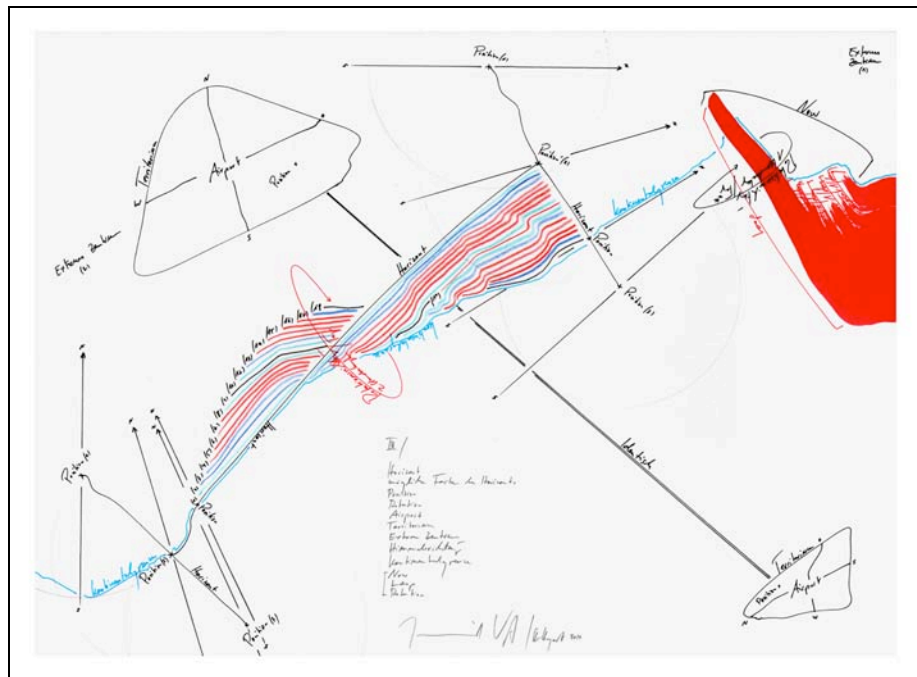

Horizont/Territorium I

Horizont; 12 (mögliche Farben des Horizonts); Position; Rotation(-1 Umdrehung/min);
Territorium/ Konstruktion/ Dekonstruktion;
Zentrum; Airport; Countup; Externe Zentren; Himmelsrichtung; Kontinentalgrenze

Jorinde Voigt
Stuttgart 2010
Tinte, Ölkreide, Bleistift auf Papier
26 cm x 36 cm
Unikat
Signiert

Horizont/Territorium III

Horizont; 12 (mögliche Farben des Horizonts); Position; Rotation; Airport; Territorium;
Externe Zentren; Himmelsrichtung; Kontinentalgrenze; Now, Loop, Rotation

Jorinde Voigt
Stuttgart 2010
Tinte, Ölkreide, Bleistift auf Papier
26 cm x 36 cm
Unikat
Signiert

WV 2010-811

Horizont/Territorium IV

Horizont; 12 (mögliche Farben des Horizonts); Position; Rotation; Territorium/ Konstruktion/
Dekonstruktion; Zentren – Position/ identisch ; Countup; Externe Zentren; Himmelsrichtung;
Kontinentalgrenze; Now, Loop, Rotation

Jorinde Voigt
Stuttgart 2010
Tinte, Ölkreide, Bleistift auf Papier
26 cm x 36 cm
Unikat
Signiert

WV 2010-813

Horizont/Territorium VI

Horizont; 12 (mögliche Farben des Horizonts); Position; Rotation; Airport/ Territorium; N, S, O, W;
Externe Zentren; Himmelsrichtung; Kontinentalgrenze; Now, Loop, Rotation