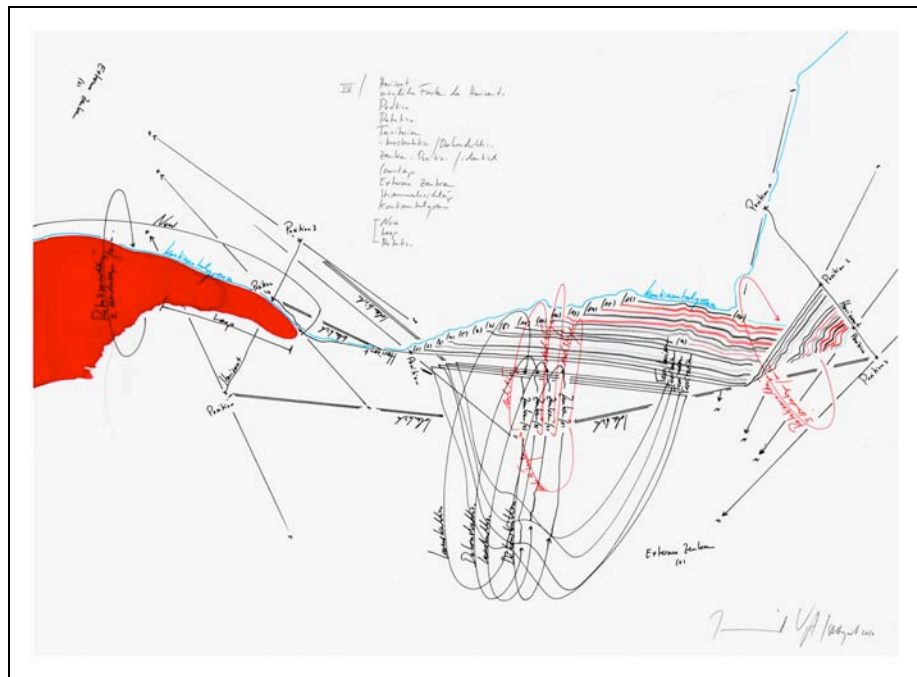

Jorinde Voigt
Stuttgart 2010
Tinte, Ölkreide, Bleistift auf Papier
26 cm x 36 cm
Unikat
Signiert

Horizont/Territorium III

Horizont; 12 (mögliche Farben des Horizonts); Position; Rotation; Airport; Territorium;
Externe Zentren; Himmelsrichtung; Kontinentalgrenze; Now, Loop, Rotation

Jorinde Voigt
Stuttgart 2010
Tinte, Ölkreide, Bleistift auf Papier
26 cm x 36 cm
Unikat
Signiert

WV 2010-811

Horizont/Territorium IV

Horizont; 12 (mögliche Farben des Horizonts); Position; Rotation; Territorium/ Konstruktion/
Dekonstruktion; Zentren – Position/ identisch ; Countup; Externe Zentren; Himmelsrichtung;
Kontinentalgrenze; Now, Loop, Rotation

Jorinde Voigt
Stuttgart 2010
Tinte, Ölkreide, Bleistift auf Papier
26 cm x 36 cm
Unikat
Signiert

Horizont/Territorium V

Horizont; 12 (mögliche Farben des Horizonts); Position; Rotation; Territorium/ Konstruktion/
Dekonstruktion; Zentrum; Airport/ Territorium; Position – Position - identisch ; Countup; Externe Zentren;
Himmelsrichtung; Kontinentalgrenze; Now

Jorinde Voigt
Stuttgart 2010
Tinte, Ölkreide, Bleistift auf Papier
26 cm x 36 cm
Unikat
Signiert

WV 2010-813

Horizont/Territorium VI

Horizont; 12 (mögliche Farben des Horizonts); Position; Rotation; Airport/ Territorium; N, S, O, W;
Externe Zentren; Himmelsrichtung; Kontinentalgrenze; Now, Loop, Rotation