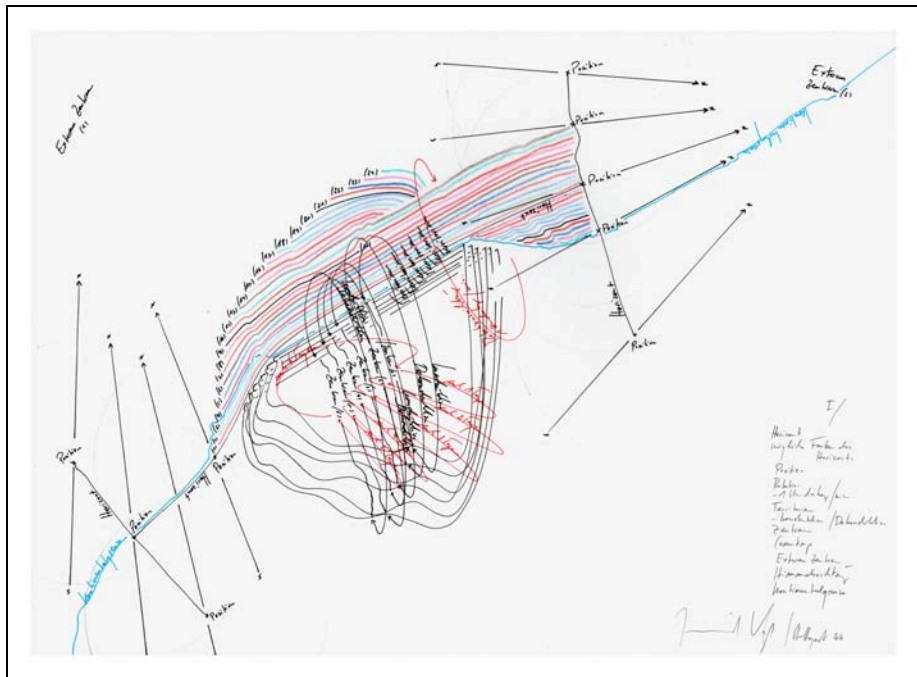

Horizont/Territorium I

Horizont; 12 (mögliche Farben des Horizonts); Position; Rotation(-1 Umdrehung/min);
Territorium/ Konstruktion/ Dekonstruktion;
Zentrum; Airport; Countup; Externe Zentren; Himmelsrichtung; Kontinentalgrenze

Jorinde Voigt
Stuttgart 2010
Tinte, Ölkreide, Bleistift auf Papier
26 cm x 36 cm
Unikat
Signiert

Horizont/Territorium III

Horizont; 12 (mögliche Farben des Horizonts); Position; Rotation; Airport; Territorium;
Externe Zentren; Himmelsrichtung; Kontinentalgrenze; Now, Loop, Rotation

Jorinde Voigt
Stuttgart 2010
Tinte, Ölkreide, Bleistift auf Papier
26 cm x 36 cm
Unikat
Signiert

WV 2010-811

Horizont/Territorium IV

Horizont; 12 (mögliche Farben des Horizonts); Position; Rotation; Territorium/ Konstruktion/
Dekonstruktion; Zentren – Position/ identisch ; Countup; Externe Zentren; Himmelsrichtung;
Kontinentalgrenze; Now, Loop, Rotation

Jorinde Voigt
Stuttgart 2010
Tinte, Ölkreide, Bleistift auf Papier
26 cm x 36 cm
Unikat
Signiert

WV 2010-813

Horizont/Territorium VI

Horizont; 12 (mögliche Farben des Horizonts); Position; Rotation; Airport/ Territorium; N, S, O, W;
Externe Zentren; Himmelsrichtung; Kontinentalgrenze; Now, Loop, Rotation